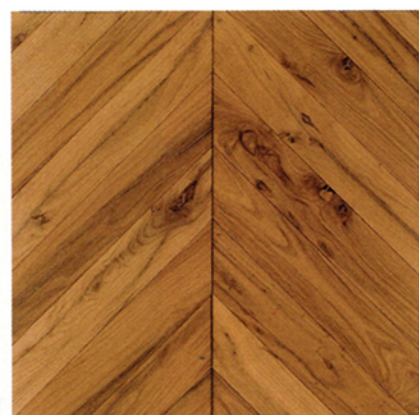

1

Ispirati alle atmosfere borghesi dell'appartamento milanese, arredi sui toni del bianco e nero abbinati a silhouette classiche. Per spazi accoglienti e rassicuranti. Mai banali

di **Martina Lucatelli**

2

3

5

4

6

7

1/Il tavolo storico

Ha struttura in noce canaletto, massello di frassino naturale o massello di frassino tinto nero e piano in cristallo o legno. Disegnato da Franco Albini nel 1953. Da cm. 85x85x76.5h. TL3, da € 1.200. **Cassina**

2/La sedia nostalgica

Dalla spiccata assonanza nordica, è realizzata in massello di frassino con differenti finiture. Seduta sfoderabile imbottita in tessuto, pelle

o ecopelle. Design Pinuccio Borghonovo. Cm. 49x49x83h. SYN, da € 294. **Former**

3/Il parquet a spina di pesce

Listelli a tre strati, taglio a 45° con quattro lati maschiati e lievemente bisellati, incastro maschio/femmina. In rovere antico, ha trattamento antitarlo e finitura a cera. Cm. 50x9x1,5-2,1h. Anche su misura. **Antico È**

4/La lampada elegante

Ha una altezza variabile che può essere regolata tramite sistema telescopico. In palissandro con dettagli in ottone e paralume a pagoda. Cm. 40x40x68,5/86,5h. CELEBRITY, € 2.500. **Armani/Casa**

5/Il piatto firmato

In porcellana dipinta a mano, ritrae il volto enigmatico di una donna, la cantante lirica Lina Cavalieri: modella usata frequentemente

da Piero Fornasetti (più di 350 variazioni), qui ironicamente inghiottita da un alligatore. **TEMA E VARIAZIONI**, € 135. **Fornasetti**

6/La poltrona maschile

Disegnata da **Mauro Lipparini**, ha struttura in frassino, tinta noce fumè, cuscini imbottiti in piume e mousse, rivestiti in tessuto o pelle. Fa parte della collezione Les Contemporains Cm.80x85x74h. **ECHOES**, € 3.080. **Roche Bobois**

7/Il letto super comfort